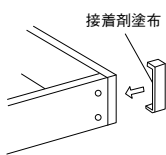

BAUHAUS 木製ベースエンド

Webで詳細図面・納まり図をご覧ください。