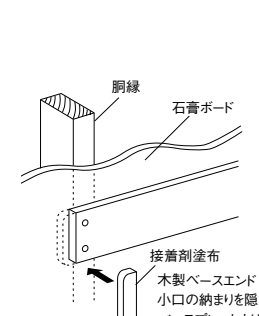

# BAUHAUS ベースプレート用木製カバー

Webで詳細図面・納まり図をご覧ください。

■ベースプレートの切り口(木口)を隠す木製のカバーです。

## 出隅用

Mブラウン Mオーク クリア ホワイト

(単位:mm)  
※( )内は100mm用寸法  
※〈 〉内は120mm用寸法

# BAUHAUS 木製ベースエンド

Webで詳細図面・納まり図をご覧ください。

## 大壁用

Mブラウン Mオーク クリア ホワイト

(単位:mm)  
※( )内は100mm用寸法  
※〈 〉内は120mm用寸法