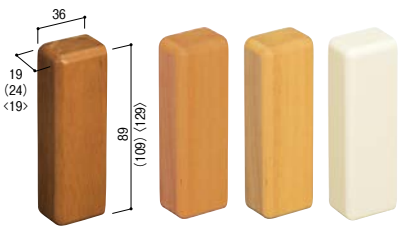

# BAUHAUS ベースプレート用木製カバー

Webで詳細図面・納まり図をご覧ください。

■ベースプレートの切り口(木口)を隠す木製のカバーです。

## 大壁用

Mブラウン Mオーク クリア ホワイト

(単位:mm)  
※( )内は100mm用寸法  
※〈 〉内は120mm用寸法

## 真壁用

Mブラウン Mオーク クリア ホワイト

(単位:mm)  
※( )内は100mm用寸法  
※〈 〉内は120mm用寸法