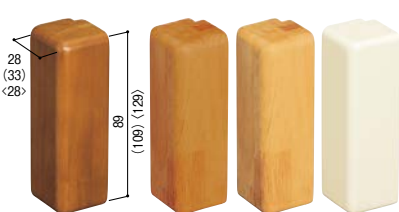

出隅用

Mブラウン Mオーク クリア ホワイト

(単位:mm)
※( )内は100mm用寸法
※〈 〉内は120mm用寸法