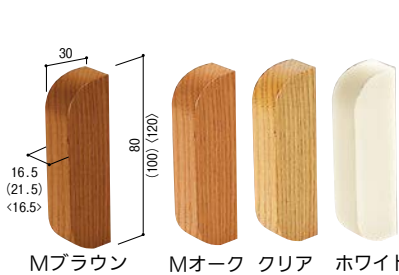

●材質:天然木 ●両面テープ付(仮止め用) ※箱入数=10個  
※ベースプレートへの取付けに別途接着剤が必要です。

## 出隅用

Mブラウン Mオーク クリア ホワイト

(単位:mm)  
※( )内は100mm用寸法  
※〈 〉内は120mm用寸法

## 大壁用

Mブラウン Mオーク クリア ホワイト

(単位:mm)  
※( )内は100mm用寸法  
※〈 〉内は120mm用寸法