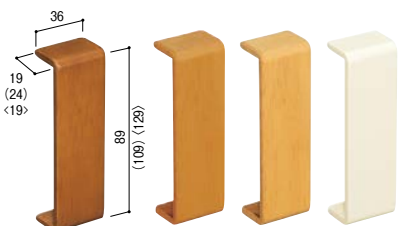

# BAUHAUS ベースプレート用木製カバー

Webで詳細図面・納まり図をご覧ください。

■ベースプレートの切り口(木口)を隠す木製のカバーです。

## 大壁用

Mブラウン Mオーク クリア ホワイト

(単位:mm)  
※( )内は100mm用寸法  
※〈 〉内は120mm用寸法

## 真壁用

Mブラウン Mオーク クリア ホワイト

(単位:mm)  
※( )内は100mm用寸法  
※〈 〉内は120mm用寸法

## マツ六 ベースプレート用木製エンドカバー 大壁用

サイズ	商品コード	色	品番	価格
80mm用	040-2610	Mブラウン	BH-29MB	1個 <b>1,400円</b> (税抜き)
	040-2613	Mオーク	BH-29MO	
	040-2611	クリア	BH-29C	
	040-2612	ホワイト	BH-29W	
100mm用	040-2370	Mブラウン	BH-20MB	1個 <b>1,500円</b> (税抜き)
	040-2373	Mオーク	BH-20MO	
	040-2371	クリア	BH-20C	
	040-2372	ホワイト	BH-20W	
120mm用	040-2375	Mブラウン	BH-21MB	1個 <b>1,800円</b> (税抜き)
	040-2378	Mオーク	BH-21MO	
	040-2376	クリア	BH-21C	
	040-2377	ホワイト	BH-21W	